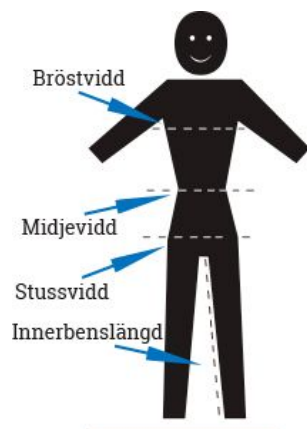

Clique storleksguide

JUNIOR STORLEK

OBS: Alla mått i storleksguiden är **kroppsmått i cm**

Ålder/höjd	4år / 104cm	6år / 116cm	8år / 128cm	10år / 140cm	12år / 152cm	14år / 164	16år / 170cm
Bröstvidd	55-58	58-61	61-65	65-71	71-78	78-84	84-88
Midjevidd	53-55	55-57	57-59	59-62	62-66	66-69	69-72
Stussvidd	58-62	62-66	66-71	71-76	76-83	83-89	89-93
Innerbenslängd	42-47	49-54	56-61	63-68	69-74	74-78	78-82

Dam underdel mäts som midjevidd: