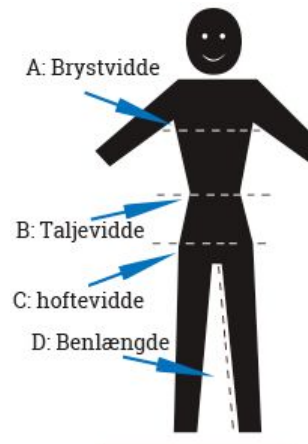

Måleskema Ocean termokedeldragter

Obs. Måleskemaet er med udgangspunkt i **produktets mål.**

Unisex modeller	S	M	L	XL	2XL	3XL	4XL	5XL	6XL	7XL	8XL
Brystvidde i cm	124	130	136	142	148	154	160	168	176	184	192
Talje slap elastik i cm.	92	95	98	101	104	107	113	119	125	131	137
Talje stram elastik i cm.	104	110	116	122	128	134	140	148	156	164	172
Ærme lgd. (fra skulder)	62	63	65	68	70	71	72	73	74	75	76
½ skulder mål i cm.	18	19	20	21	22	23	24	25	26	27	28
Fuld længde i cm.	161	163	165	167	169	171	172	173	174	175	176
Hoftevidde i cm.	120	126	132	138	144	150	156	162	168	174	180
Halsmål i cm.	55	55	56	56	57	57	57	57	58	58	58

Måleskema Ocean termokedeldragter

Obs. Måleskemaet er med udgangspunkt i **produktets mål.**

Unisex modeller	116	128	140	152	164	176
	6 år	8 år	10 år	12 år	14 år	16 år
Brystvidde i cm.	92	97	102	107	112	117
Talje slap elastik i cm.	72	76	80	84	88	92
Talje stram elastik i cm.	80	85	90	95	100	105
Hoftevidde i cm.	88	93	98	103	108	113
Skulder bredde i cm.	38	40	42	44	46	48
Ærme lgd. fra midt ryg.	62	66	70	74	78	82